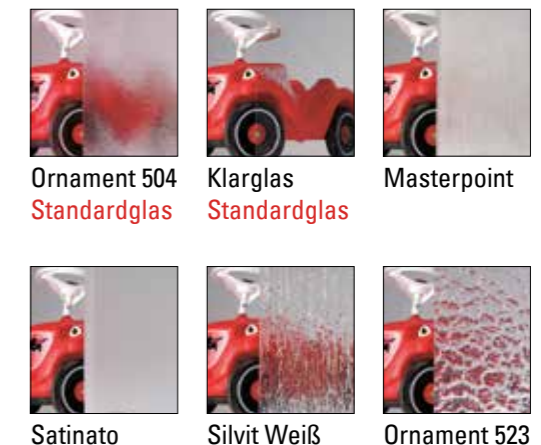

ARON Protect Optima

Nicht mit ARON Design kombinierbar.

Dekore¹⁾

für ARON Design

Standard- und Sondergläser²⁾

RAL-Farben¹⁾

für ARON Design

1) Bei farbigem Aluminiumhaustüren wird auch im Standardmaß der Aufmaßpreis berechnet. Bitte beachten Sie den Mehrpreis für Dekore/RAL-Farbtöne in der Preisübersicht ab Seite 88.