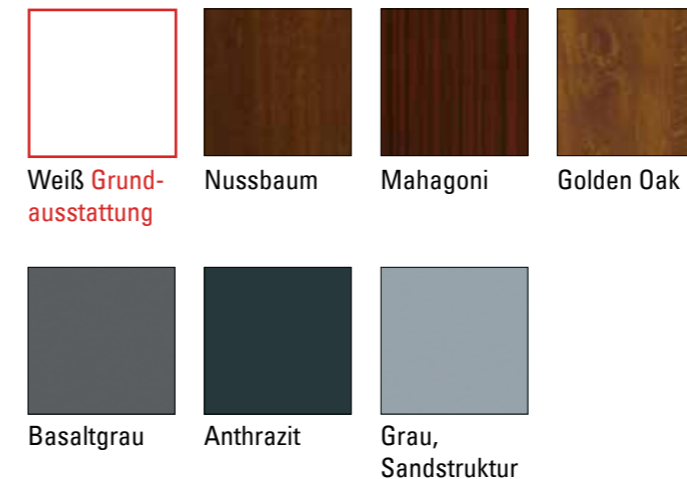

Dekore¹⁾ für ARON Renova