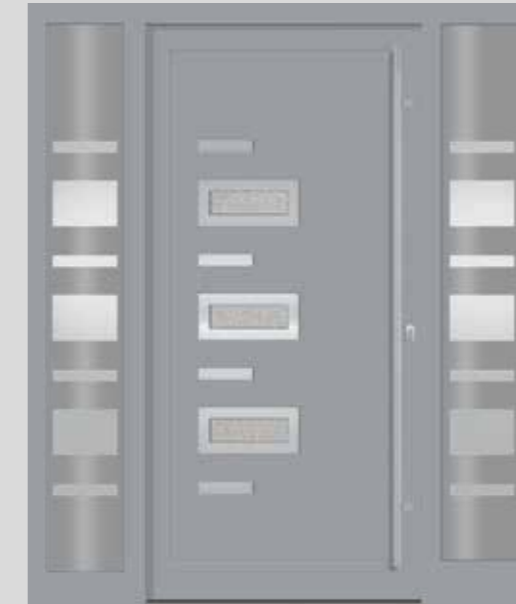

**Preis**  
1.411,- Euro\*

MODELL 4711

optional mit SEITENTEIL 4711  
siehe Preisliste ab S. 88

**Eigenschaften**  
(ohne Seitenteil)  
Farbe: Weiß  
Griff: Griff 241  
Glas: Ornament  
504

**Preis**  
1.265,- Euro\*